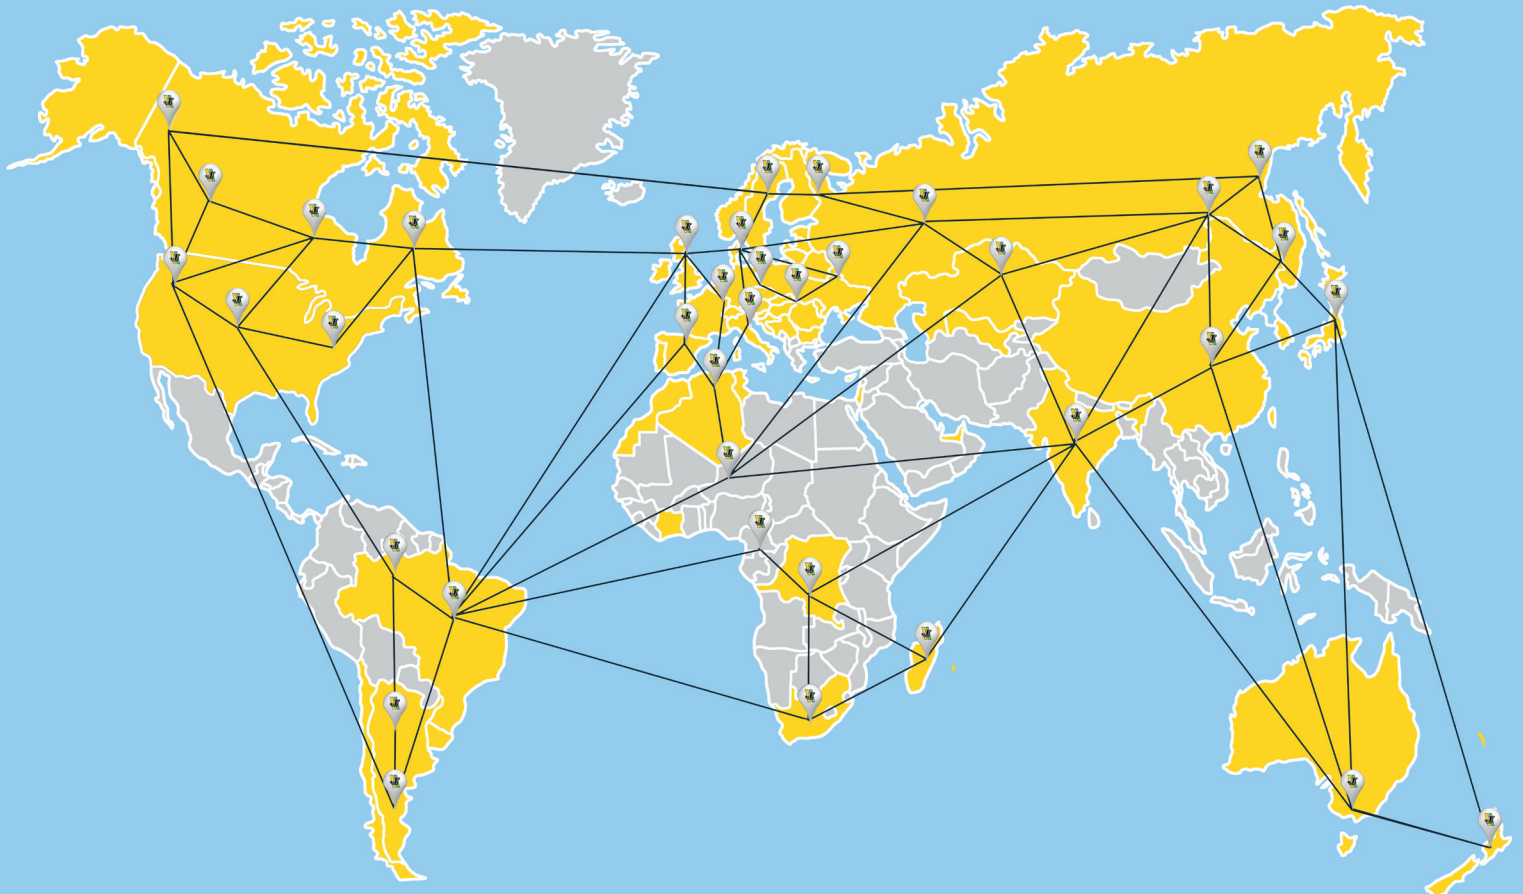

SIEĆ EKSPERTÓW