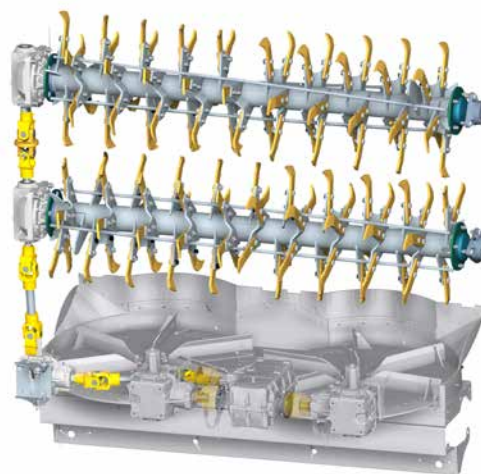

модель	Грузо-подъёмность	Внутренние размеры кузова (м)				Объём кузова до двери	Объём навоза до двери	Объём навоза до валов	Оси: □ (мм) - колея (мм) - шпильки	Тормоза (мм)
		Длина до двери	Длина до барабанов	Ширина	Высота					
FS5511/14BU	14 T	5,5	6,05	2,05	1,05	12,32 м³	15,49 м³	17,04 м³	ADR F100/S130x2000-10G	400 x 80
FS6011/17BU	16 T	6	6,55	2,05	1,05	13,41 м³	16,87 м³	18,42 м³	ADR 2x130x2000-10G	406 x 120
FS6511/18BU	18 T	6,5	7,05	2,05	1,05	14,51 м³	18,24 м³	19,79 м³	ADR 2x130x2000-10G	406 x 120
FS7011/20BU	20 T	7	7,55	2,05	1,05	15,60 м³	19,62 м³	21,17 м³	ADR 2x150x2000-10G	420 x 180
FS7014/25BU	22 T	7	7,55	2,05	1,35	20 м³	25,2 м³	27,2 м³	ADR 2x150x2000-10G	420 x 180
FS7011/20TRU	20 T	7	7,55	2,05	1,05	15,60 м³	19,62 м³	21,17 м³	ADR 3x150x2000-10G	420 x 180
FS7014/25TRU	26 T	7	7,55	2,05	1,35	20,5 м³	25,75 м³	27,8 м³	ADR 3x150x2000-10G	420 x 180